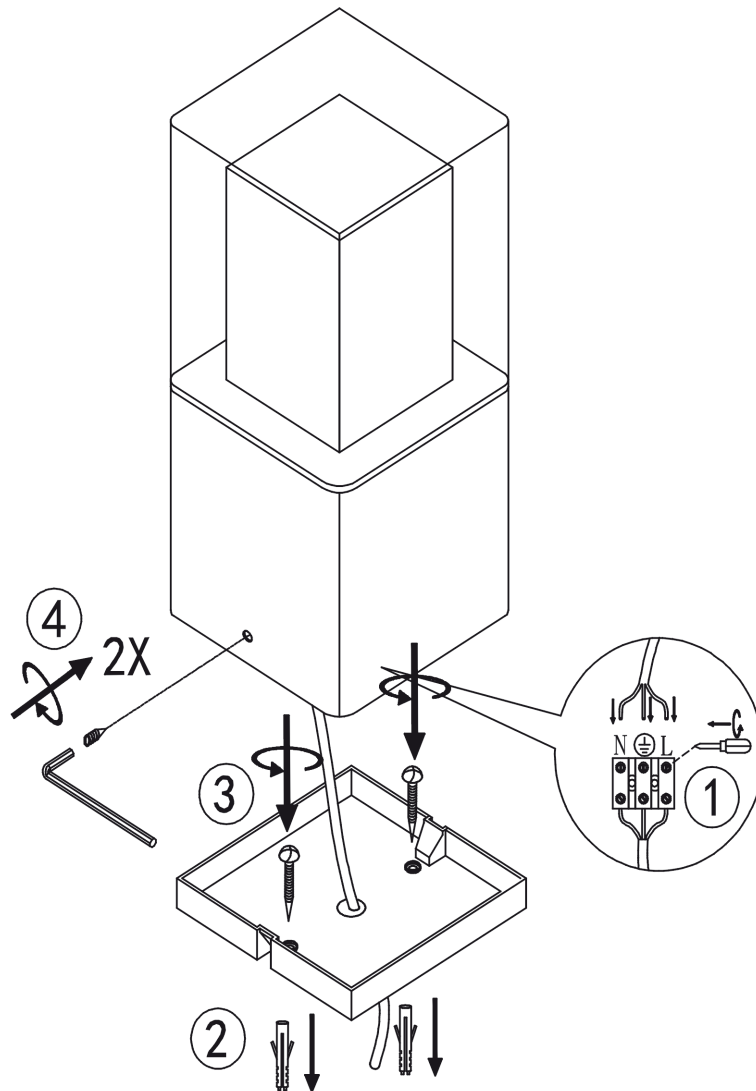

GLOBO

LIGHTING

www.globo-lighting.com

34575

GLOBO Handels GmbH
St.Peter 38
A-9184 St.Jakob/Rosental

DE**Lichtquelle:**

Die Lichtquelle ist nicht tauschbar, weil sie konstruktionsbedingt fest mit dem umgebenden Produkt verbunden ist.
Dieses Produkt enthält eine Lichtquelle der Energieeffizienzklasse F.