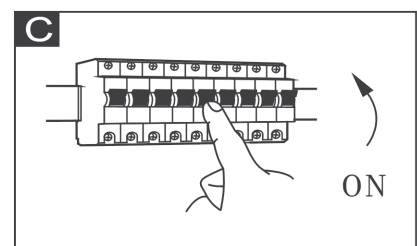

GLOBO

LIGHTING

www.globo-lighting.com

34575

GLOBO Handels GmbH
St.Peter 38
A-9184 St.Jakob/Rosental

DE**Lichtquelle:**

Die Lichtquelle ist nicht tauschbar, weil sie konstruktionsbedingt fest mit dem umgebenden Produkt verbunden ist.
Dieses Produkt enthält eine Lichtquelle der Energieeffizienzklasse F.